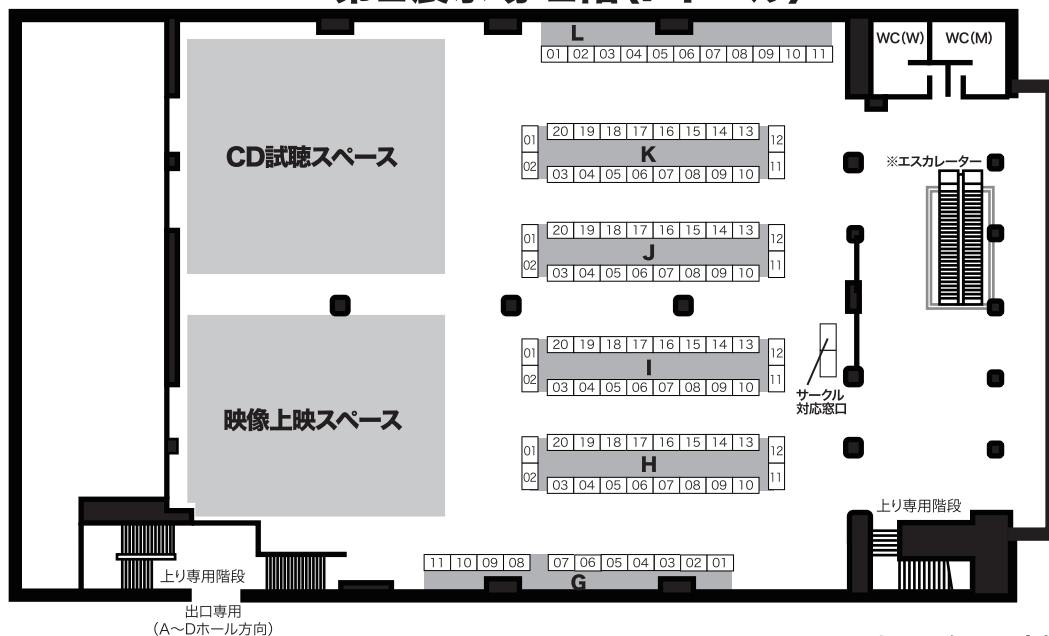

会場配置図 第2展示場

東京流通センター(TRC)第2展示場の会場配置図です。

第2展示場 2階(Fホール)

第2展示場 1階(Eホール)

※エスカレーターは会場内の状況に合わせて昇降運転します。