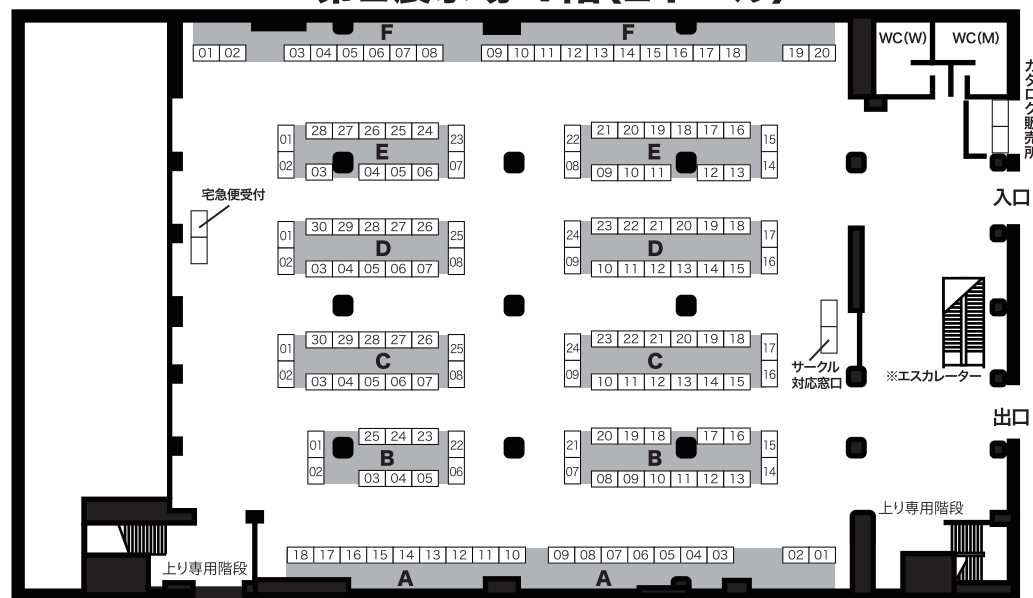

会場配置図 第2展示場

東京流通センター(TRC)第2展示場の会場配置図です。

第2展示場 2階(Fホール)

第2展示場 1階(Eホール)

※エスカレーターは会場内の状況に合わせて昇降運転します。